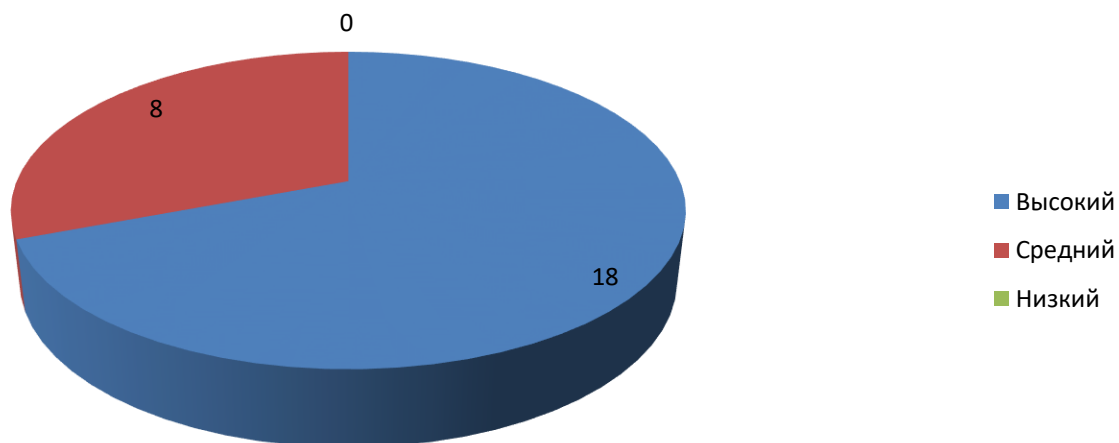

Владеют информацией о целях и задачах 62%

Владеют информацией о режиме дня 77%

Владеют информацией о питании 73%

Владеют информацией о конкурсах и мероприятиях 85%

Оцените уровень материально-технического оснащения образовательной организации