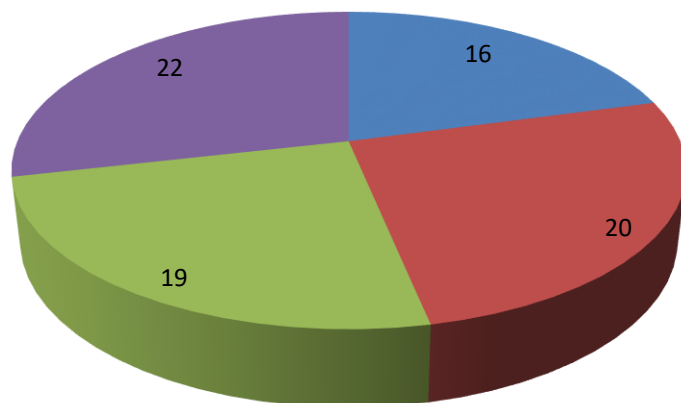

Владеете ли Вы информацией о работе образовательной организации

- О целях и задачах дошкольного учреждения в области обучения и воспитания Вашего ребенка
- О режиме работы дошкольного учреждения
- Об организации питания
- Об участии детского сада в мероприятиях, конкурсах района

Владеют информацией о целях и задачах 62%