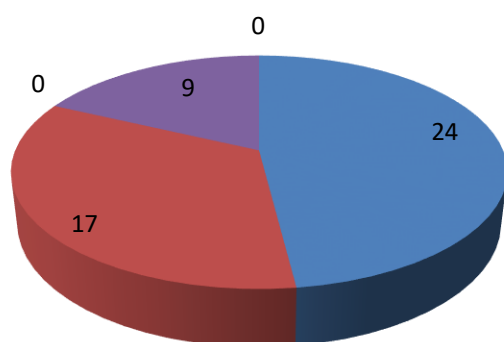

Анкета

удовлетворённость образовательными услугами, предоставляемыми муниципальным бюджетным дошкольным учреждением детский сад №10 «Радуга»

июнь 2023г.

В анкетировании приняли участие 26 родителей (законных представителей), что составило 100%

Какими источниками информации о деятельности образовательной организации Вы пользуетесь

- Получаете сведения от педагогических работников
- Пользуюсь сведениями с сайта образовательной организации в сети Интернет
- Узнаю от окружающих
- Узнаю из объявления на информационном стенде, буклетов, памяток

Сведения от педагогических работников 92%

С сайта образовательной организации 65%

Узнают из объявлений на информационных стендах 35%